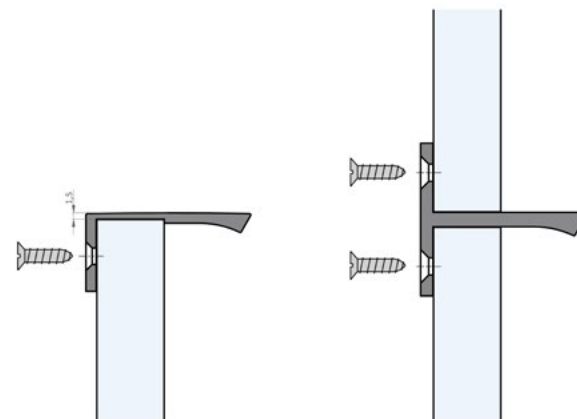

La Linea L

8360L-18L-443-RE14-MV104

C-C	L	H	W
160x2	443	H	4.5

La Linea T

8360T-443-RE15-MV104

C-C	L	H	W
160x2	443	H	5.5